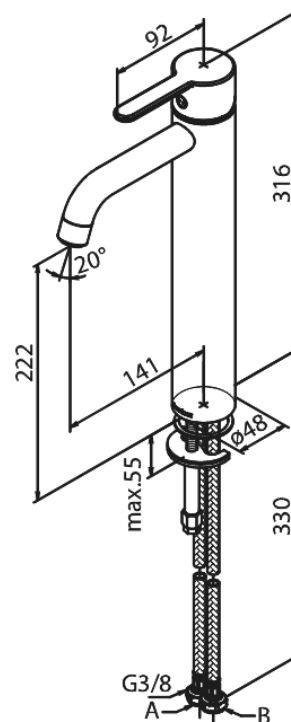

Funktionen

FM Mattsson Germany GmbH
Biedenkamp 3c, DE-21509 Glinde bei Hamburg

+49 405357080 info.de@fmmattssongroup.com

Weitere Information auf <https://damixa.de>

damixa